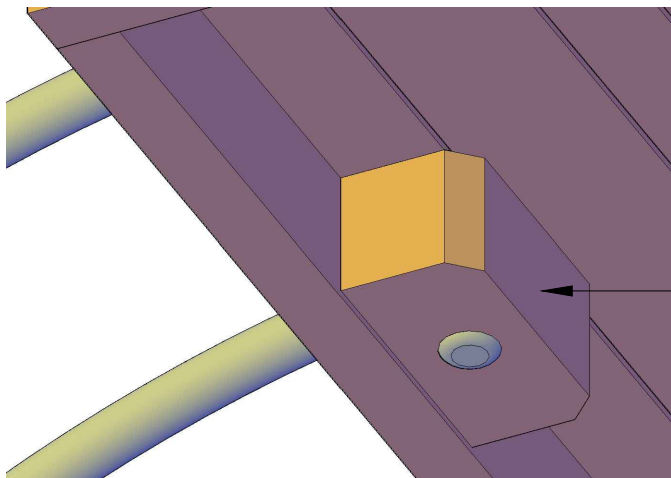

Dist
>25mm
<45mm

90x90mm

Parts list		
POS	PART. NO	NAME/DIMENSION
1	LE 16167	M12 A2 WS 9247
2	LE 16098	M12 DIN 985 A2 WAX
3	LE 16556	DPC 42 Ø38mm
4	LE 16604	Lubricating paste

NORNA PLAYGROUNDS	
Inst.p. No.28A	
22.05.2017	REV. -