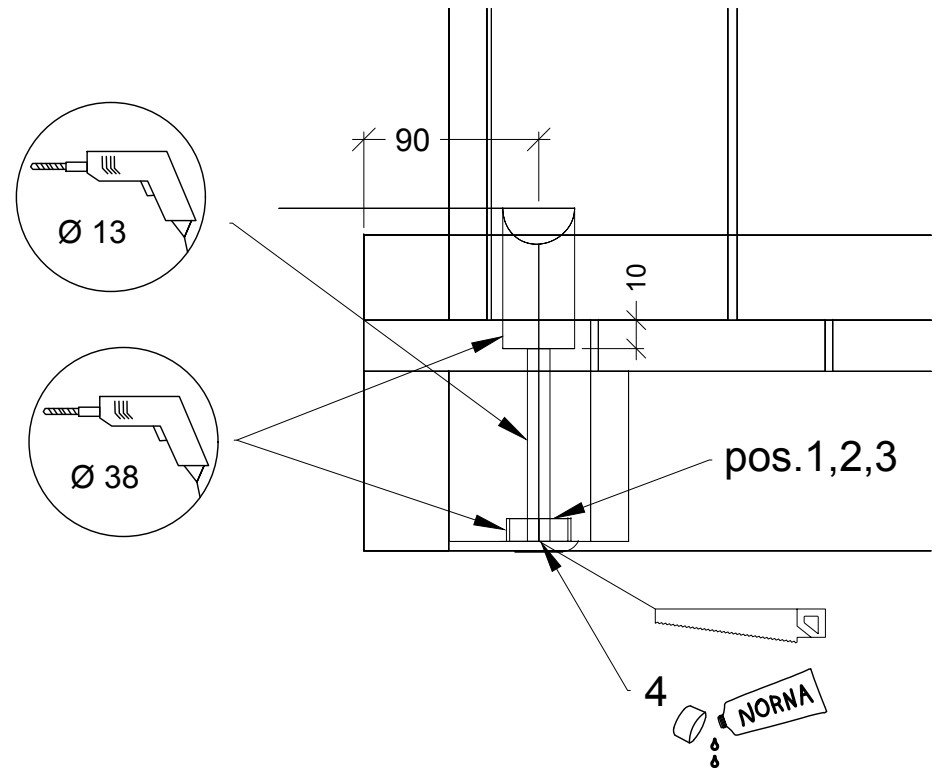

Dist
>25mm
<45mm

90x90mm

Parts list		
POS	PART. NO	NAME/DIMENSION
1	LE 16167	M12 A2 WS 9247
2	LE 16098	M12 DIN 985 A2 WAX
3	LE 16556	DPC 42 Ø38mm
4	LE 16604	Lubricating paste

NORNA PLAYGROUNDS	
Inst.p. No.28A	
22.05.2017	REV. -